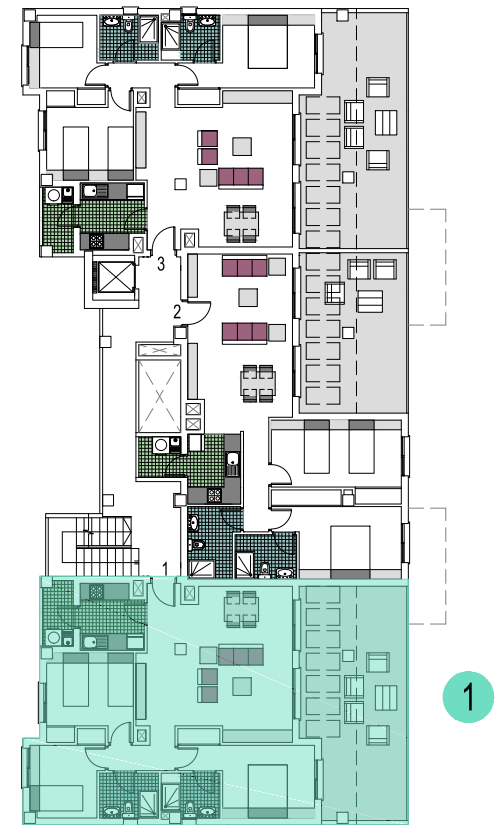

TIPO 1 (PLANTA 5º)

SUPERFICIE CONSTRUIDA

VIVIENDA TIPO	83.18
TERRAZA DESCUBIERTA	30.48
LAVADERO	3.00
P/P ELEMENTOS COMUN.	9.74
<b>TOTAL SUP.CONSTRUIDA</b>	<b>126.40</b>

\* Superficie P/P Elemen.Comunes aproximada

(PLANTA 5º)