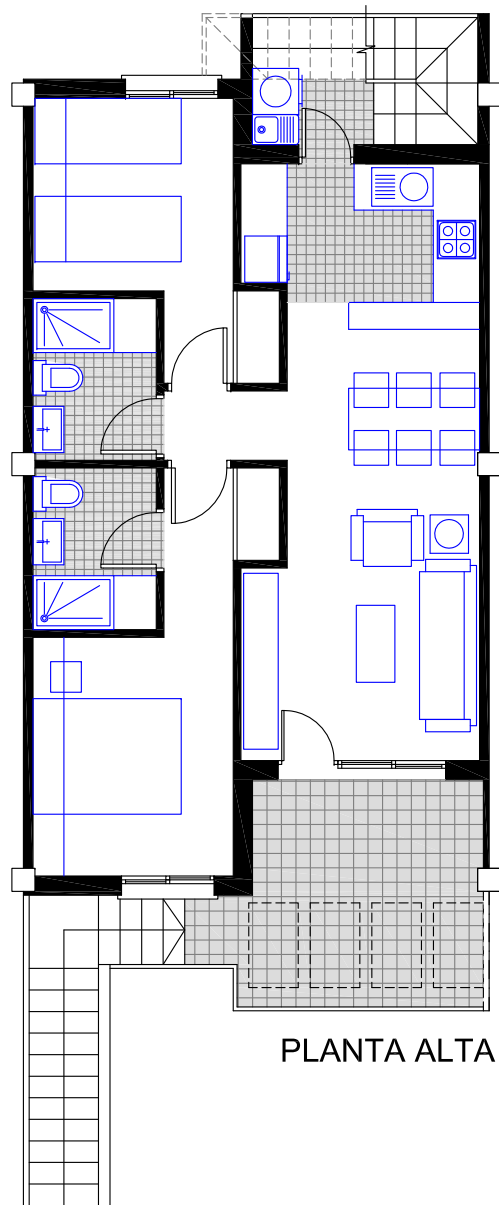

VICTORIA PLAYA
Grupo Inmobiliario

PLANTA ALTA

SOLARIUM

PLANTA ALTA

VIVIENDA	56.90m ²
TERRAZA CUBIERTA	4.61m ²
TERRAZA DESCUBIERTA .	4.99m ²
LAVADERO	2.35m ²

TOTAL SUP. CONST..... 68.85m² aprox.

SOLARIUM

60.85m²