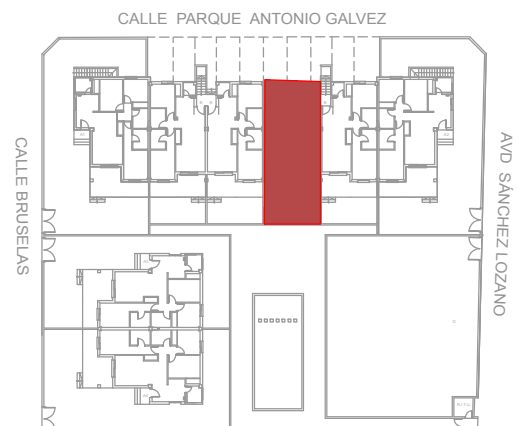

PLANTA BAJA

VIVIENDA TIPO B

VIVIENDA	62,43m ²
TOTAL SUP. CONST.....	64,04 m ²
JARDIN	17,54 m ² Aprox.