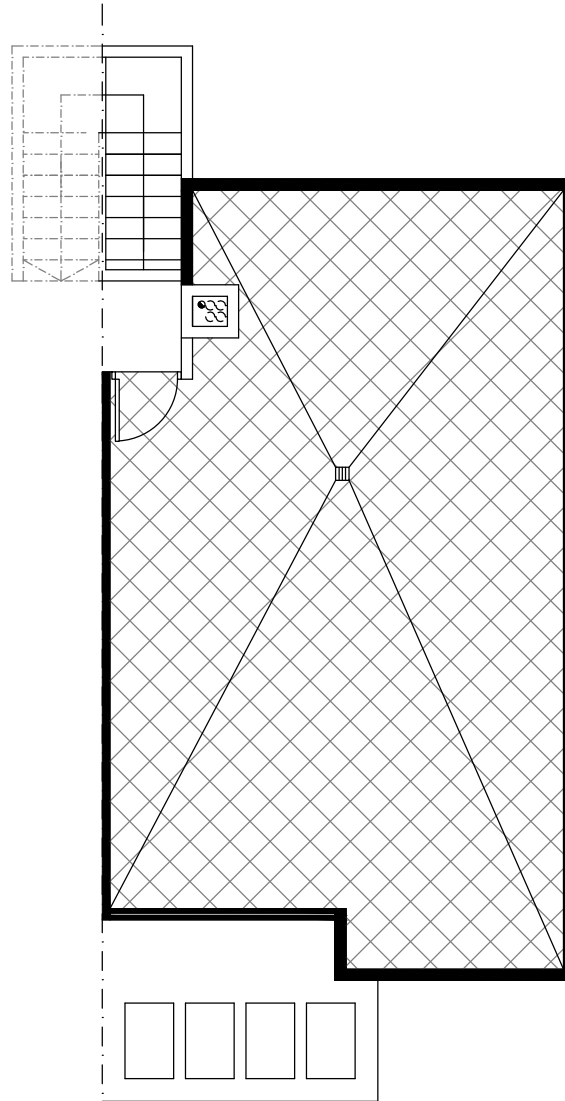

PLANTA ALTA

SOLARIUM

VIVIENDA TIPO C

VIVIENDA	50,61m ²
TOTAL SUP. CONST.....	57,97 m ²

escala 1/100

0 m. 1 m. 2 m. 3 m.