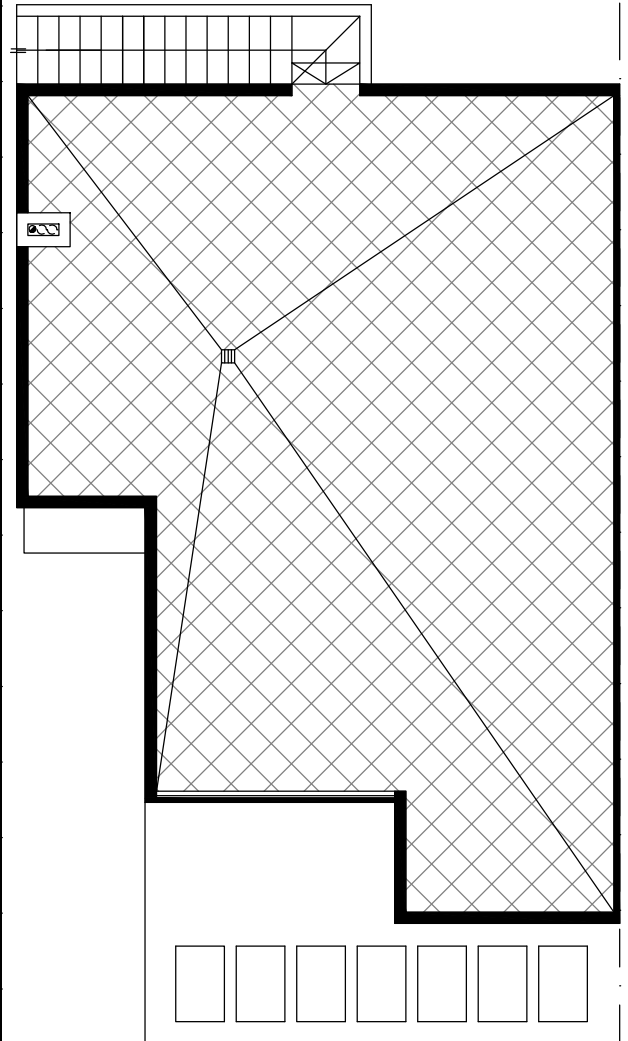

PLANTA BAJA

VIVIENDA TIPO A4

VIVIENDA	63,25m ²
TOTAL SUP. CONST.....	72,38 m ²
JARDIN.....	120,20 m ² Aprox.

escala 1/100
0 m. 1 m. 2 m. 3 m.

SOLARIUM