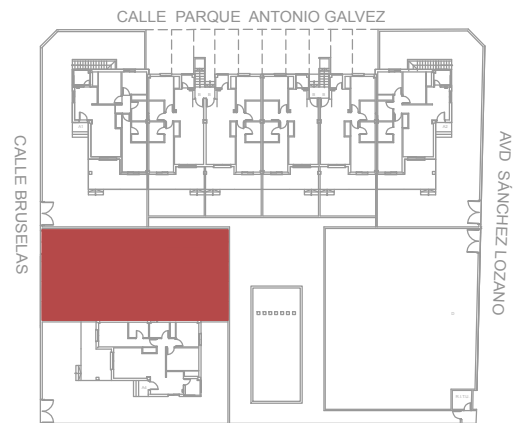

PLANTA BAJA

VIVIENDA TIPO A3

VIVIENDA 63,25m²

TOTAL SUP. CONST.....72,38 m²

JARDÍN..... 120,20 m² Aprox.

SOLARIUM

escala 1/100 0m. 1m. 2m. 3m.