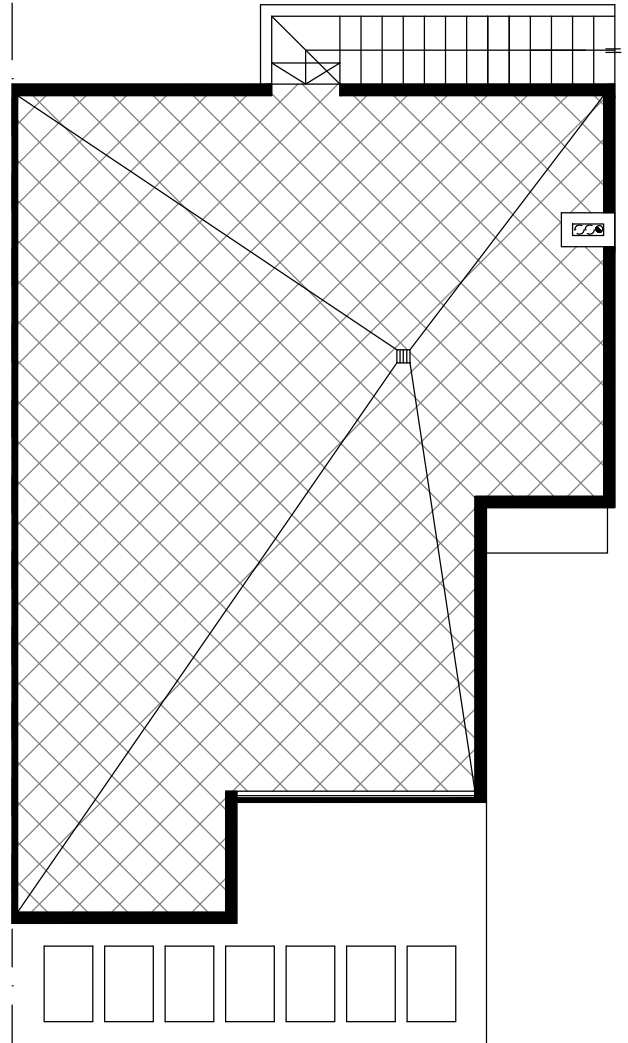

PLANTA BAJA

VIVIENDA TIPO A3

VIVIENDA 63,25m²

TOTAL SUP. CONST.....72,38 m²

JARDÍN..... 120,20 m² Aprox.

SOLARIUM

escala 1/100 0m. 1m. 2m. 3m.