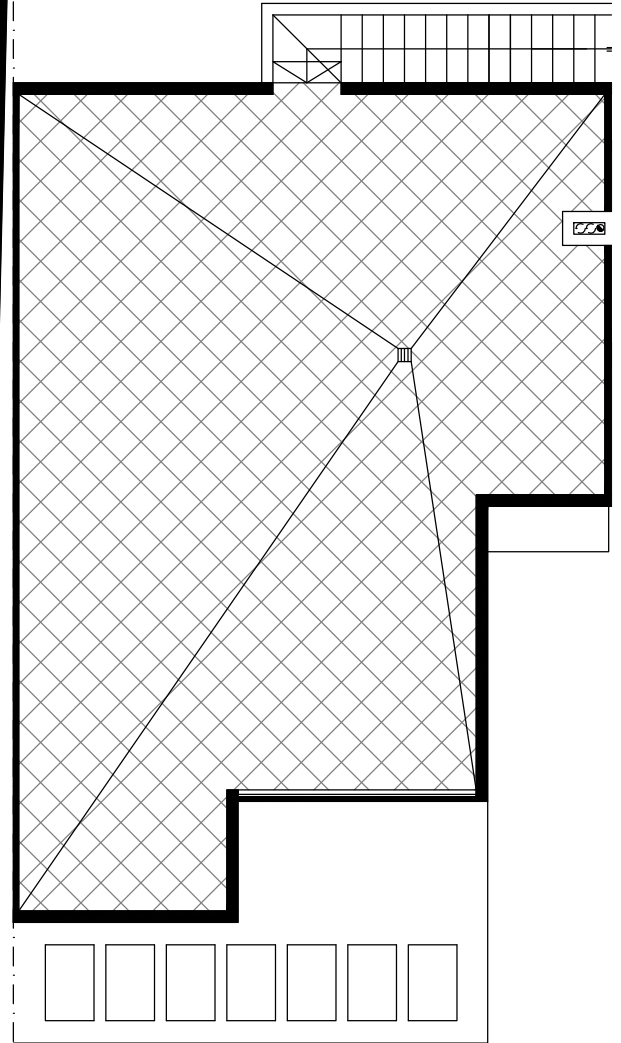

PLANTA BAJA

VIVIENDA TIPO A2

VIVIENDA 63,25m²

TOTAL SUP. CONST.....72,38 m²

JARDIN 130,85 m² Aprox.

SOLARIUM

escala 1/100
0 m. 1 m. 2 m. 3 m.