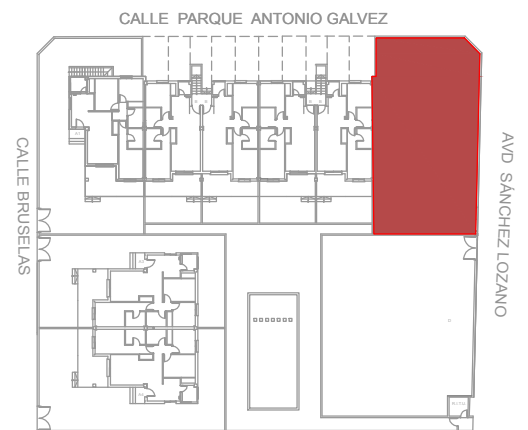

PLANTA BAJA

VIVIENDA TIPO A2

VIVIENDA 63,25m²

TOTAL SUP. CONST.....72,38 m²

JARDIN 130,85 m² Aprox.

SOLARIUM

escala 1/100
0 m. 1 m. 2 m. 3 m.