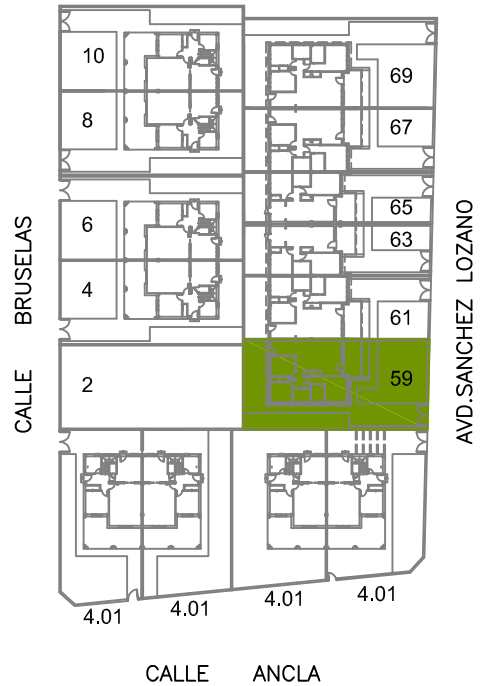

Poligono-4 - N°59
Avd.Sanchez Lozano

MODELO-V1

SUP. VIVIENDA.	73,37 m2
TERRAZA CUBIERTA.	9,42 m2
TOTAL SUP. CONSTR	82,79 m2
+ TERRAZA DESC.. . . .	4,47 m2

SUPERFICIE PARCELA : 241,68 m2