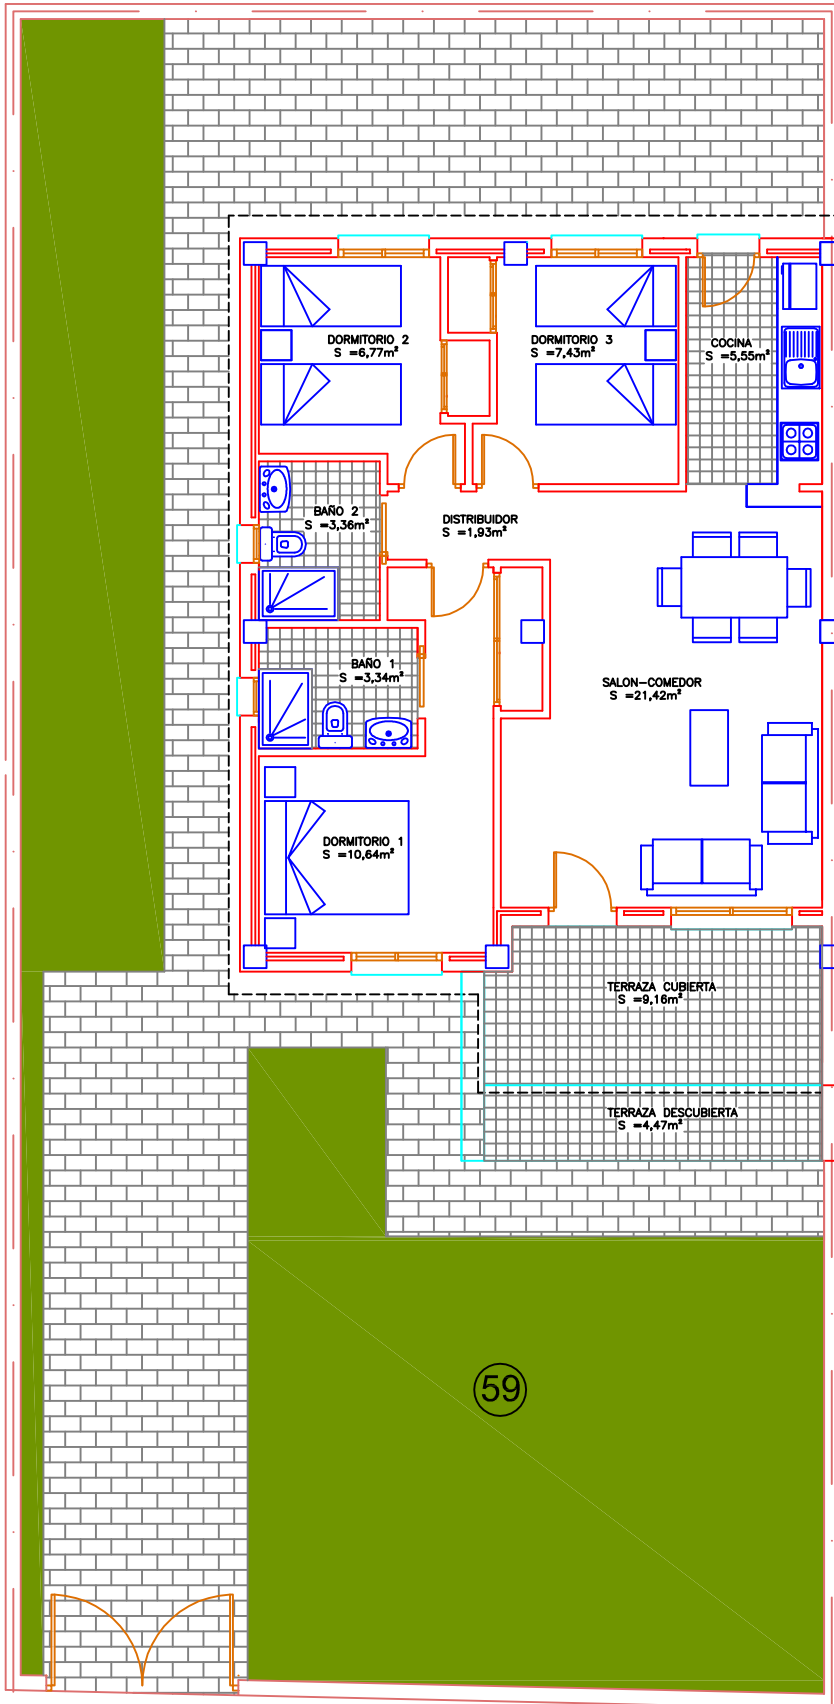

Poligono-4 - N°59
Avd.Sanchez Lozano

MODELO-V1

SUP. VIVIENDA.	73,37 m2
TERRAZA CUBIERTA.	9,42 m2
TOTAL SUP. CONSTR	82,79 m2
+ TERRAZA DESC.. . . .	4,47 m2

SUPERFICIE PARCELA : 241,68 m2