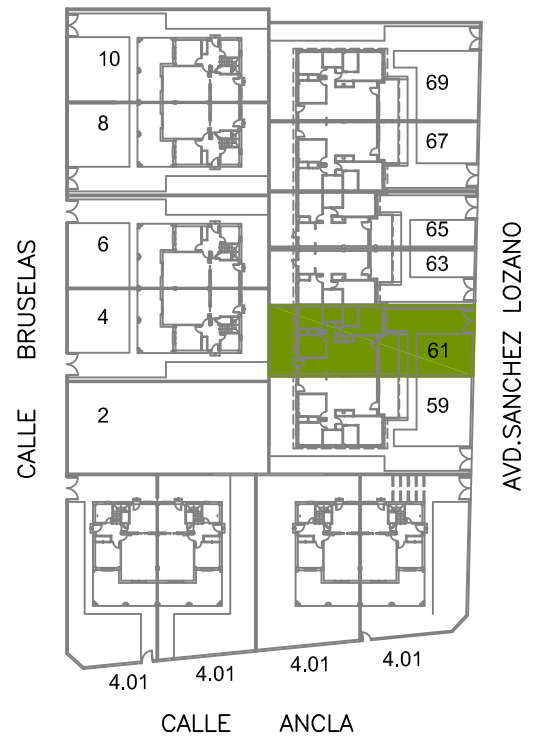

Poligono-4 - N°61  
Avd.Sanchez Lozano

**MODELO-V**

SUP. VIVIENDA. . . . .	72,16 m2
TERRAZA CUBIERTA. . . . .	.9,42 m2
<b>TOTAL SUP. CONSTR . . . . .</b>	<b>81,58 m2</b>
+ TERRAZA DESC.. . . .	4,47 m2

SUPERFICIE PARCELA : 173,57 m2