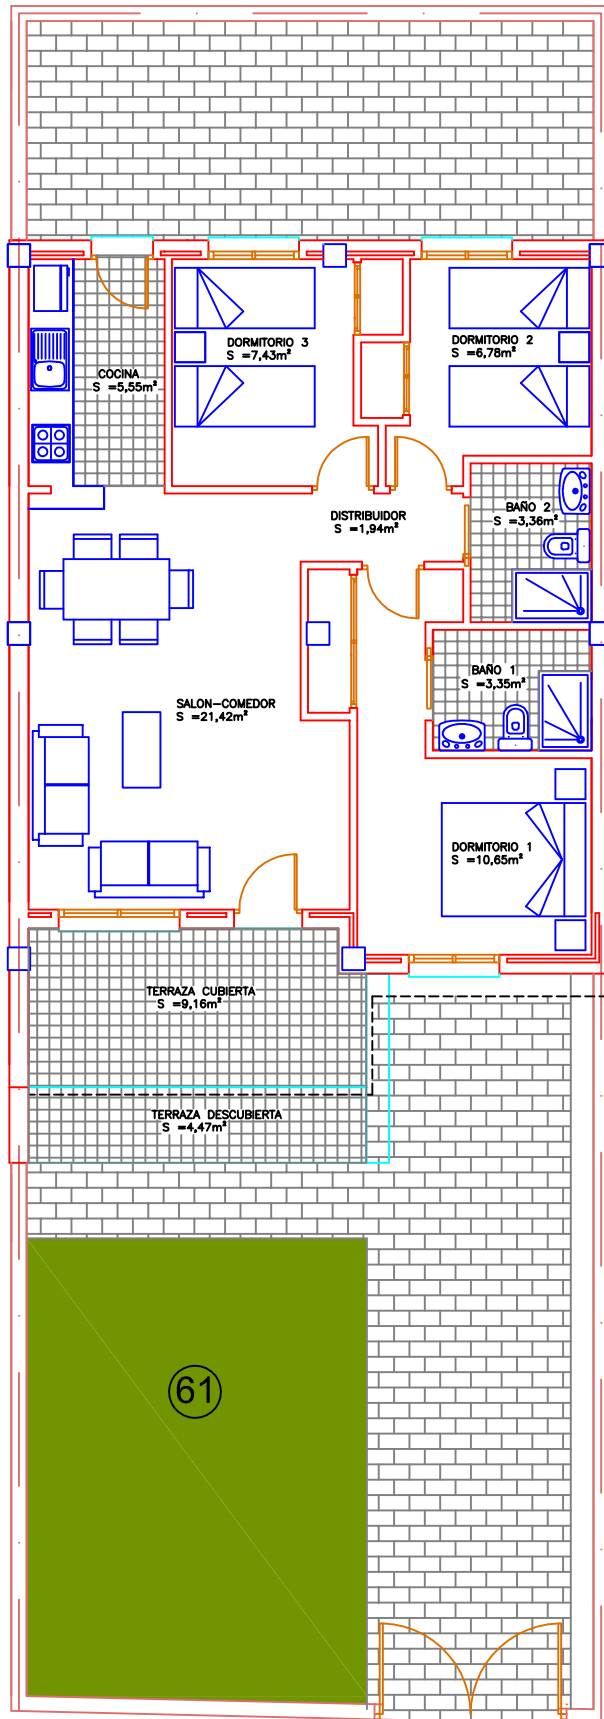

Poligono-4 - N°61  
Avd.Sanchez Lozano

**MODELO-V**

SUP. VIVIENDA. . . . .	72,16 m2
TERRAZA CUBIERTA. . . . .	.9,42 m2
<b>TOTAL SUP. CONSTR . . . . .</b>	<b>81,58 m2</b>
+ TERRAZA DESC.. . . .	4,47 m2

SUPERFICIE PARCELA : 173,57 m2