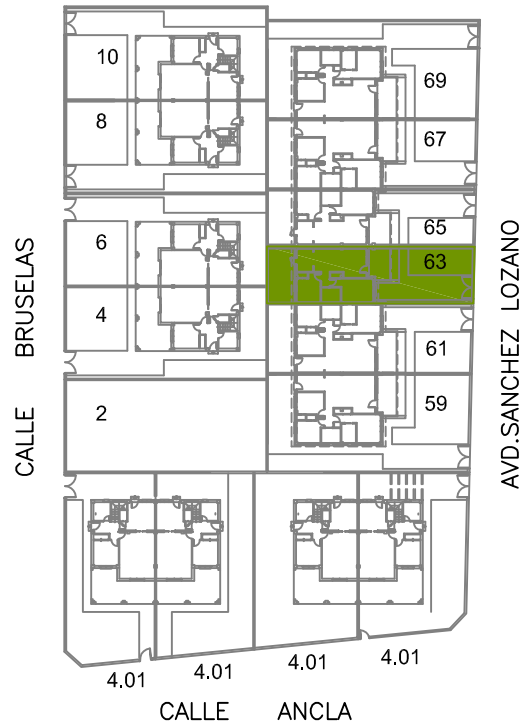

Poligono-4 - N°63
Avd.Sanchez Lozano

MODELO-A

SUP. VIVIENDA. 52,96 m2
TERRAZA CUBIERTA. 8,04 m2
TOTAL SUP. CONSTR . . . 61.00 m2

+ TERRAZA DESC.. . . . 3,45 m2

SUPERFICIE PARCELA : 141,90 m2