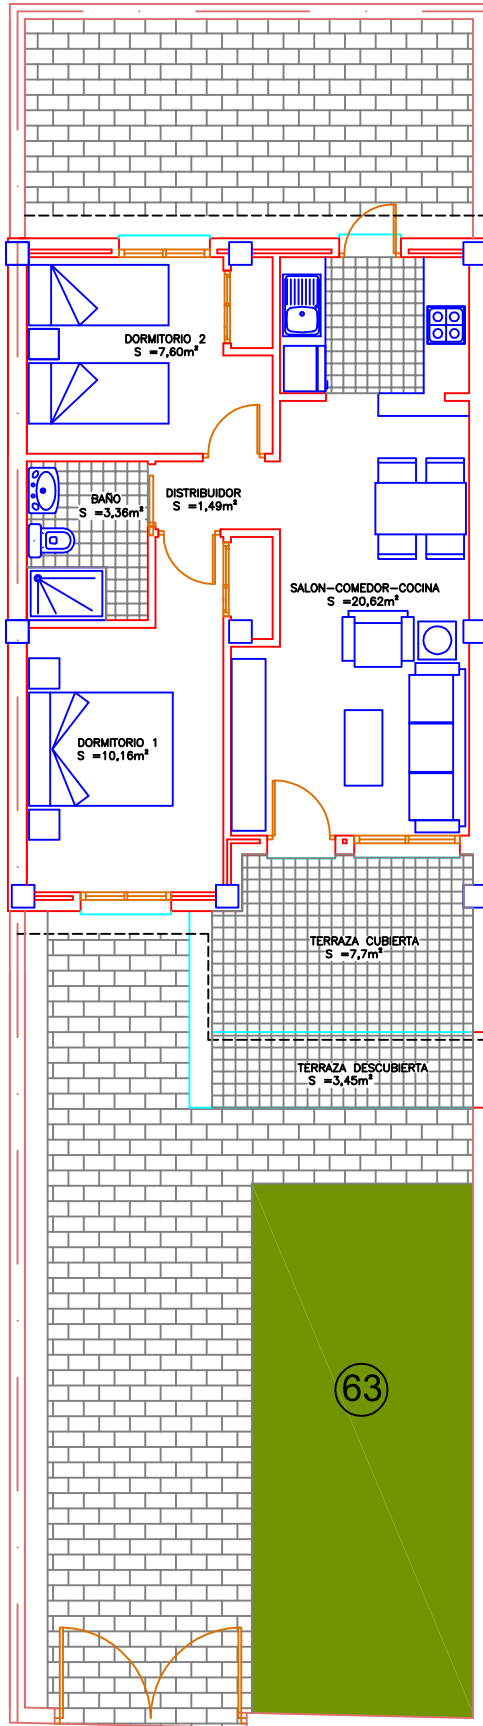

Poligono-4 - N°63
Avd.Sanchez Lozano

MODELO-A

SUP. VIVIENDA. 52,96 m2
TERRAZA CUBIERTA. 8,04 m2
TOTAL SUP. CONSTR . . . 61.00 m2

+ TERRAZA DESC.. . . . 3,45 m2

SUPERFICIE PARCELA : 141,90 m2