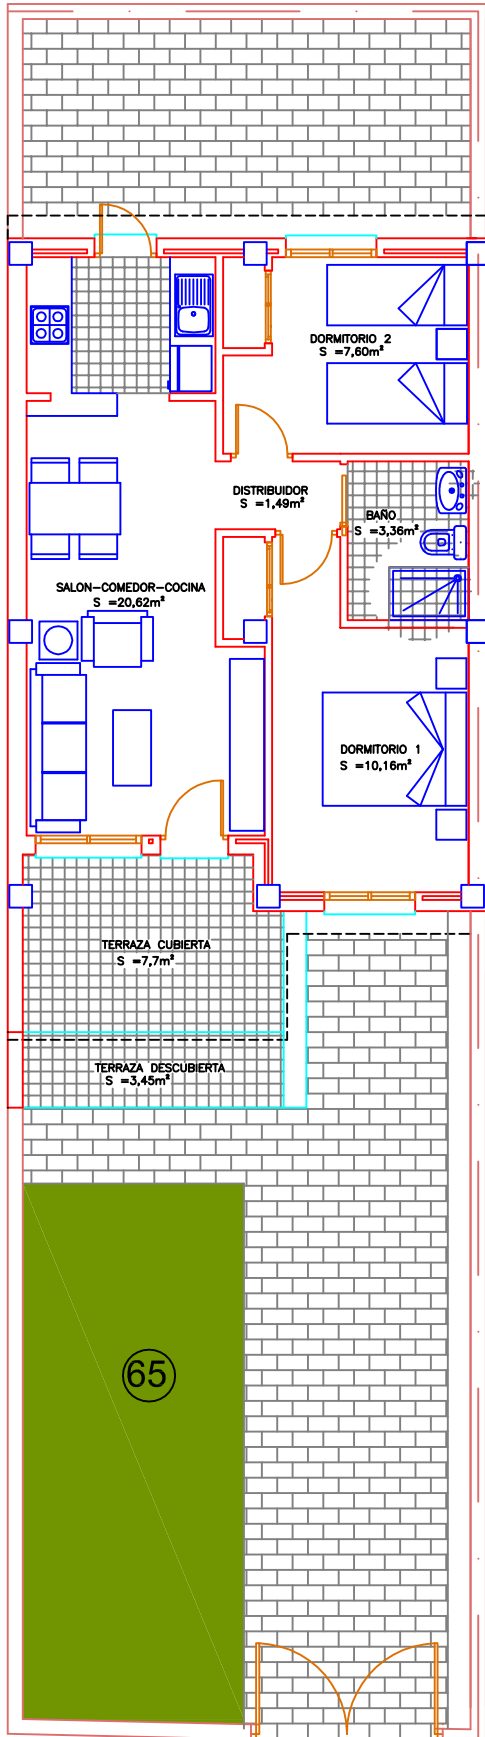

Poligono-4 - N°65
Avd.Sanchez Lozano

MODELO-A

SUP. VIVIENDA.	52,96 m2
TERRAZA CUBIERTA.	8,04 m2
TOTAL SUP. CONSTR	61.00 m2
+ TERRAZA DESC.. . . .	3,45 m2

SUPERFICIE PARCELA : 142,81 m2