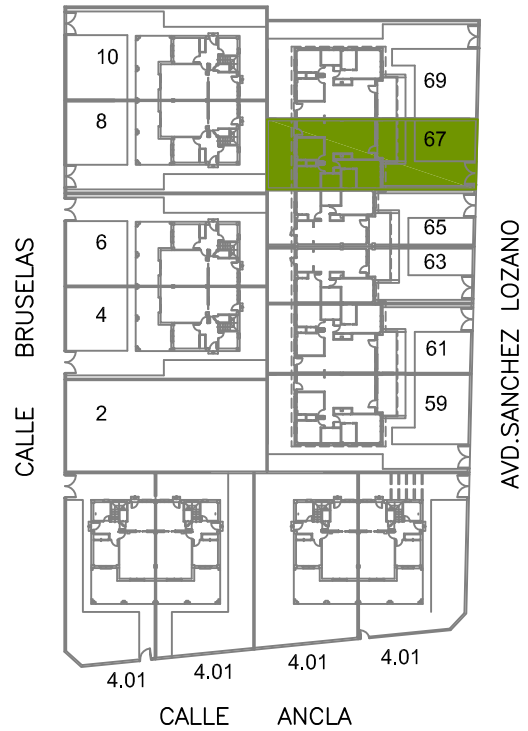

Poligono-4 - N°67
Avd.Sanchez Lozano

MODELO-V

SUP. VIVIENDA.	72,16 m2
TERRAZA CUBIERTA.	9,42 m2
TOTAL SUP. CONSTR	81,58 m2
+ TERRAZA DESC.. . . .	4,47 m2

SUPERFICIE PARCELA : 177,20 m2