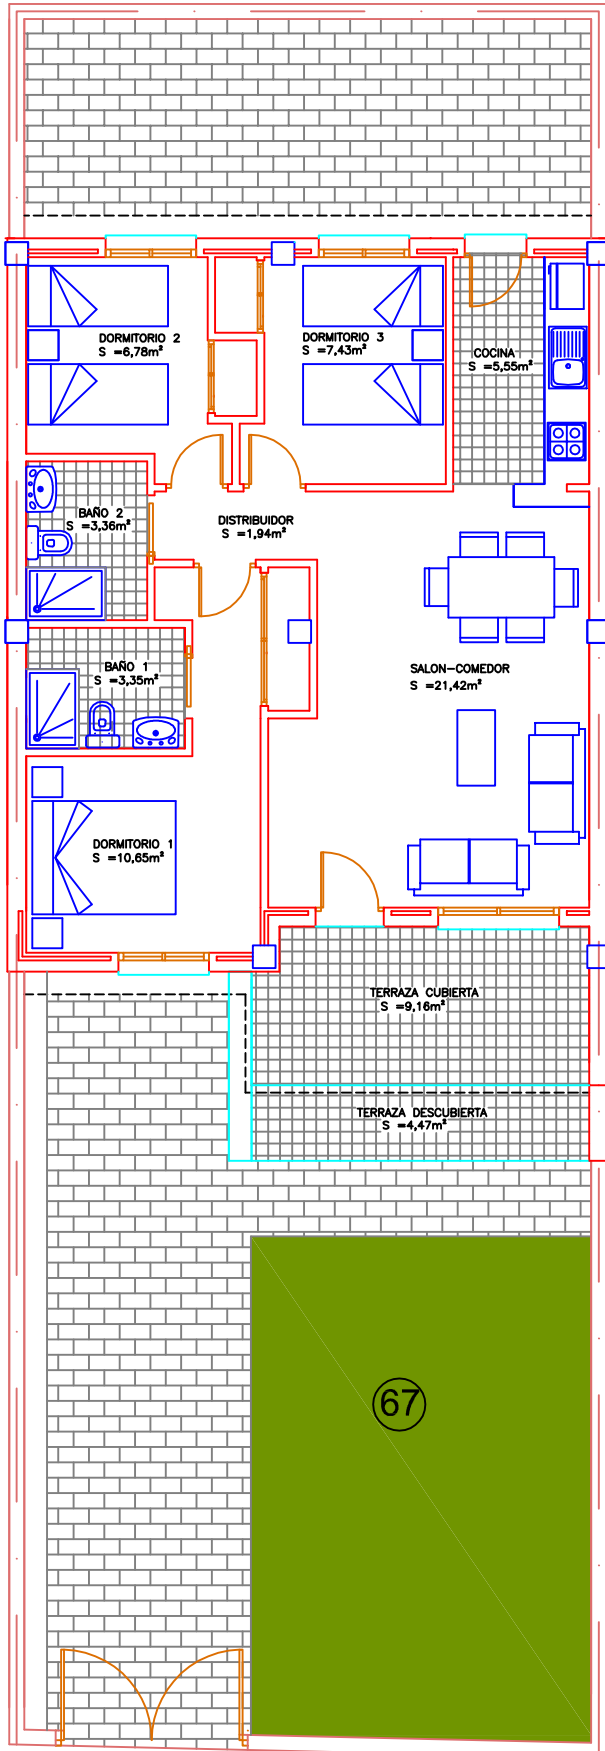

Poligono-4 - N°67
Avd.Sanchez Lozano

MODELO-V

SUP. VIVIENDA.	72,16 m2
TERRAZA CUBIERTA.	9,42 m2
TOTAL SUP. CONSTR	81,58 m2
+ TERRAZA DESC.. . . .	4,47 m2

SUPERFICIE PARCELA : 177,20 m2