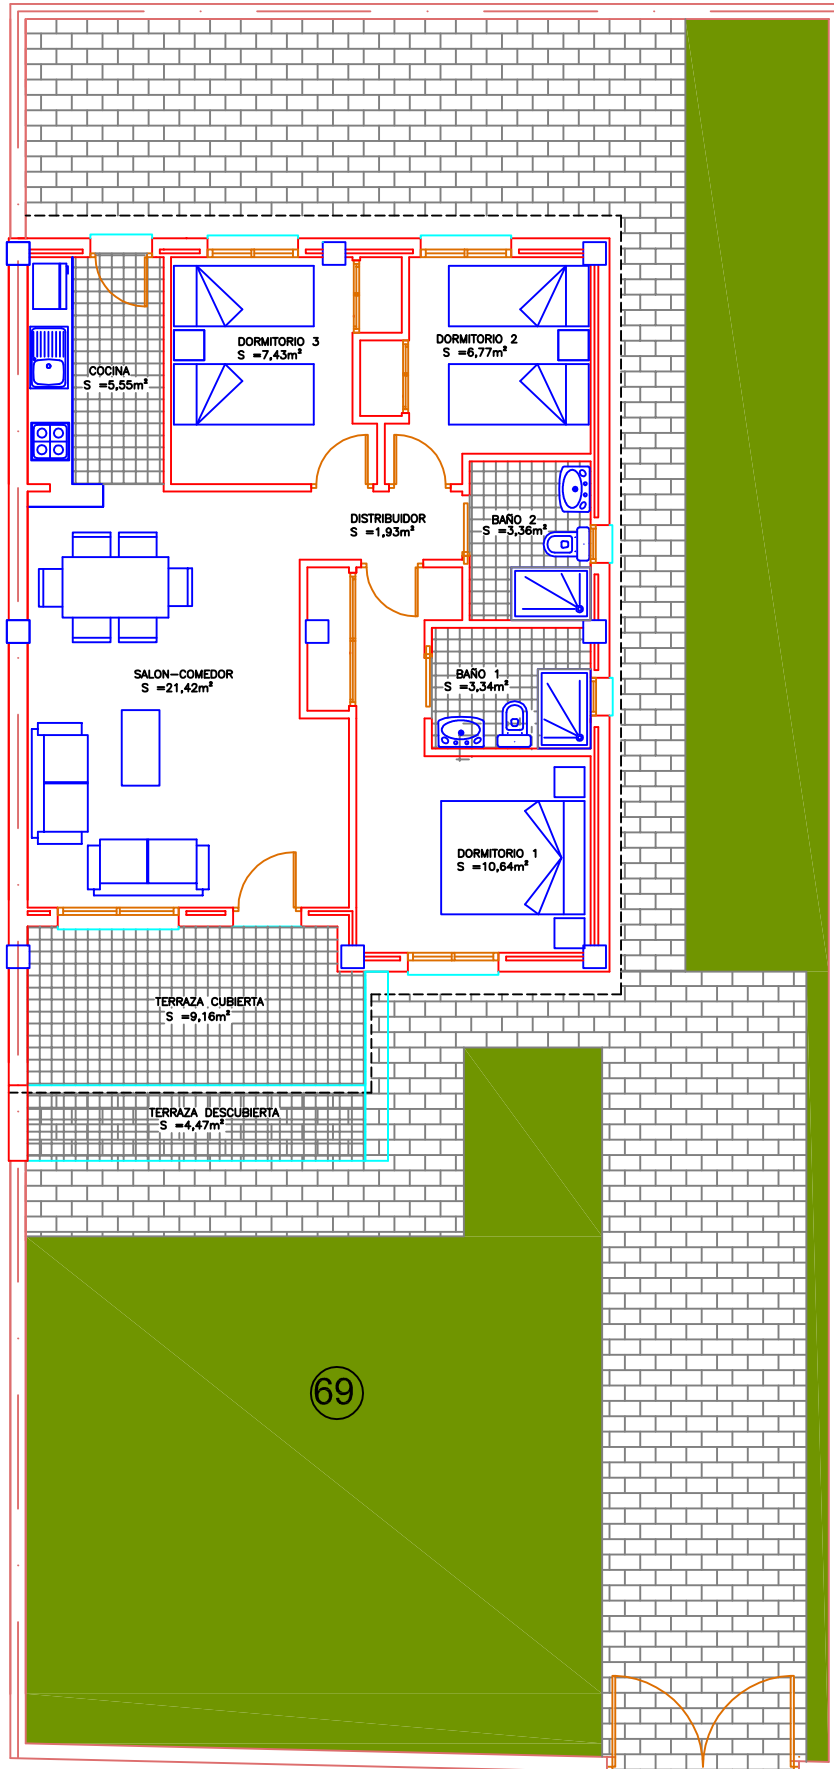

Poligono-4 - N°69
Avd.Sanchez Lozano

MODELO-V1

SUP. VIVIENDA.	73,37 m2
TERRAZA CUBIERTA.	9,42 m2
TOTAL SUP. CONSTR	82,79 m2
+ TERRAZA DESC.. . . .	4,47 m2

SUPERFICIE PARCELA : 251,44 m2