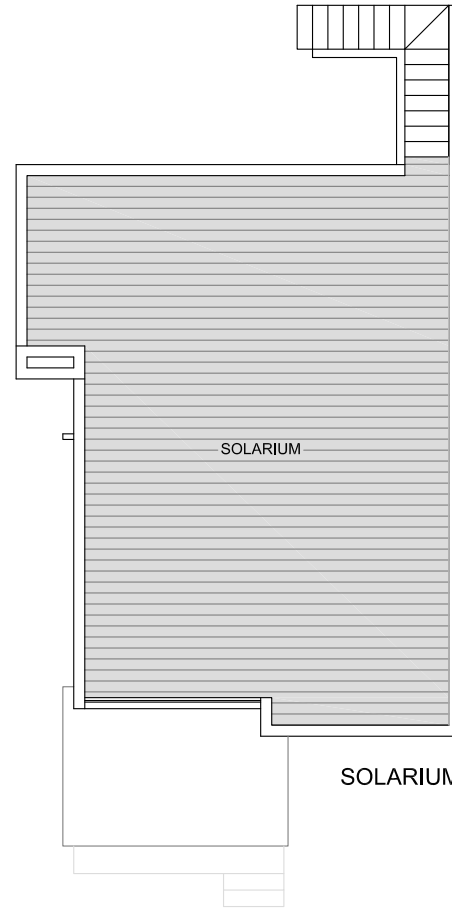

PLANTA BAJA

SOLARIUM

VIVIENDA TIPO N°2

VIVIENDA 74.42m²
TERRAZA CUBIERTA 9.35m²

TOTAL SUP. CONST..... 83.77m²

SOLARIUM 74.72m²

SUP.PARCELA 199.65m²