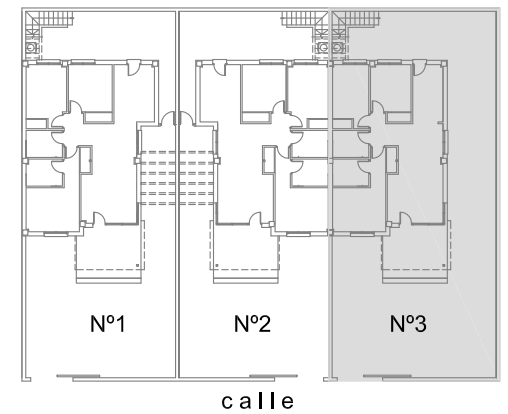

PLANTA BAJA

SOLARIUM

VIVIENDA TIPO N°3

VIVIENDA 70.32m²
TERRAZA CUBIERTA 9.35m²

TOTAL SUP. CONST 79,67m²

SOLARIUM 70.32m²

SUP.PARCELA 220.55m²

0 0,5 1 2 3 4 5m